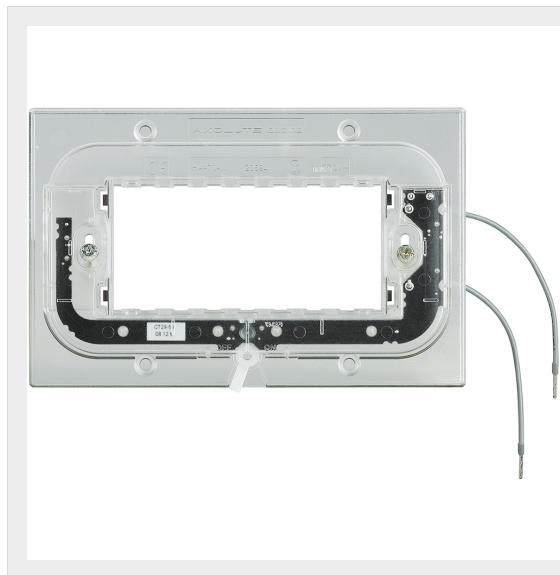

CATALOGO GENERALE &gt; Soluzioni per edifici residenziali e nel terziario &gt; Axolute &gt; Scatole e supporti &gt; supporti luminosi

## HA4704X

Prezzo 47,72 € (IVA esclusa)

supporto luminoso 4 moduli per placche rettangolari - dotato di microswitch per spegnimento retroilluminazione