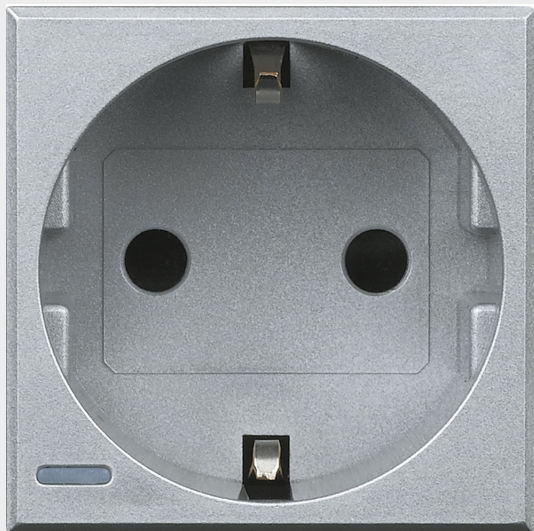

CATALOGO GENERALE > Soluzioni per edifici residenziali e nel terziario > Axolute > Prese di corrente, USB e speciali > prese standard tedesco con morsetti a vite

HC4141

Prezzo 35,09 € (IVA esclusa)

presa 2P+T 16A 250 Vac con contatti laterali di terra - standard tedesco - alveoli schermati (disponibilità per LED segnalazione di tensione) - tech

Caratteristiche tecniche

Marchio	BTicino
Tensione	250Vac
Corrente In	16A
Moduli	2
Poli	2P+T
Tipo di contatto	2P+T
Serie	Axolute

Dati commerciali

Quantità minima	
Unità di vendita	
Prezzo	35,09
Valuta	EUR
Unità di misura	Prezzo al pezzo
Codice Ean	121997677