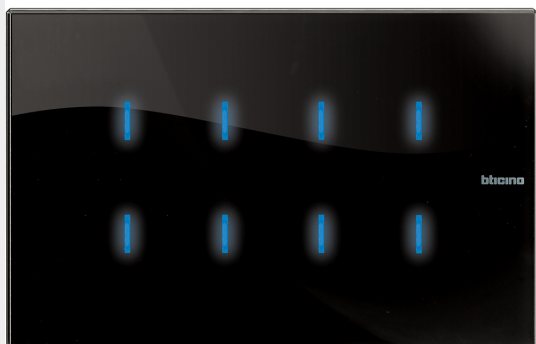

BTICINO > Sistemi per edifici residenziali > My Home > Automazione luci e tapparelle

HS4657M4

Prezzo 342,66 € (IVA esclusa)

Comando Axolute per gestire carichi singoli o di gruppo (es. luci e tapparelle), diffusione sonora, scenari, funzioni citofoniche base (es. apertura cancelletto). E' dotato di 8 tasti capacitivi, che si azionano a sfioramento, identificabili tramite LED con luce di intensità regolabile.

Caratteristiche tecniche

Moduli	4
Tensione	27Vdc
Corrente In	25 mA
Serie	MyHome

Dati commerciali

Quantità minima	1
Unità di vendita	1
Prezzo	342,66
Valuta	EUR
Unità di misura	Prezzo al pezzo
Codice Ean	8012199942346

Documentazione

- [Scheda Tecnica](#)
- [Istruzioni d'uso](#)
- [Guida My Home](#)
- [Guida MyHome Up](#)
- [Guida tecnica Hotel Room Management (IT)](#)