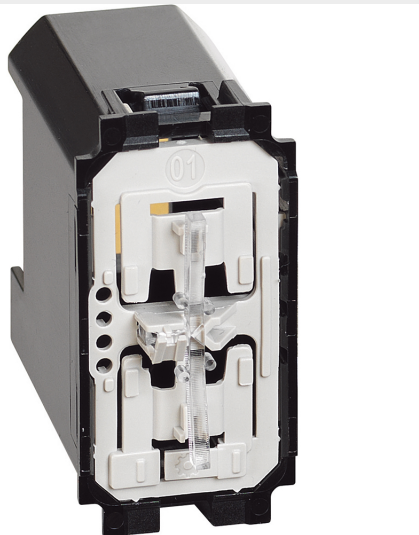

CATALOGO GENERALE > Soluzioni per edifici residenziali e nel terziario > Living Now > Comando per tapparelle

K4027C

Prezzo 51,25 € (IVA esclusa)

Comando tapparella connesso. Permette di controllare una tapparella localmente o da remoto, gestendo anche il livello di apertura. È compatibile con tutte le tapparelle (con finecorsa meccanico o elettronico) controllate da un commutatore tapparella cablato (potenza max 500 VA). Può essere associato ad uno o più comandi wireless. Non compatibile con i motori per tapparelle radiocomandati. Attenzione: è necessaria la connessione al neutro. Alimentazione 100-240 Va.c. - 1 modulo

Prodotti correlati

KW32

Cover illuminabile per comando tapparella connesso art. K4027C -1 modulo, Bianco

2,43 €

KG32

Cover illuminabile per comando tapparella connesso art. K4027C - 1 modulo, Nero

2,43 €

KM32

Cover illuminabile per comando tapparella connesso art. K4027C - 1 modulo, Sabbia

2,43 €

KW32M2

Cover illuminabile per comando tapparella connesso art. K4027C - 2 moduli, Bianco

3,67 €

KG32M2

Cover illuminabile per comando tapparella connesso art. K4027C - 2 moduli, Nero

3,67 €

KM32M2

Cover illuminabile per comando tapparella connesso art. K4027C - 2 moduli, Sabbia

3,67 €

K4500C

Gateway per il controllo della casa da remoto (luci, prese e tapparelle) tramite smartphone (utilizz...