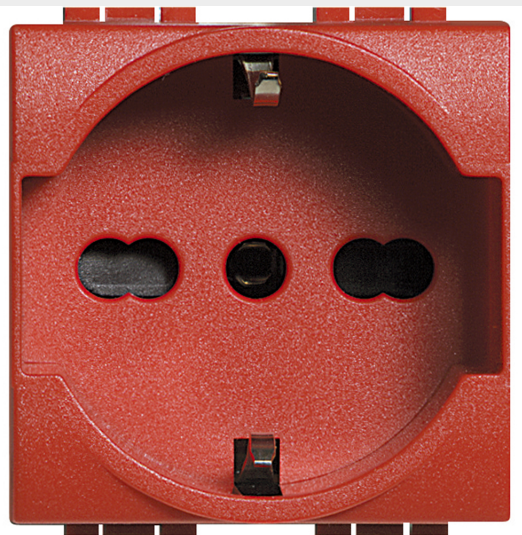

CATALOGO GENERALE > Soluzioni per edifici residenziali e nel terziario > Livinglight > Prese di corrente, USB e speciali > Prese standard italo/tedesche con morsetti a vite

L4140/16R

Prezzo 25,65 € (IVA esclusa)

presa 2P+T 16A 250 Va.c. - interasse 19mm e 26mm in configurazione bipasso - alveoli protetti; contatti laterali di terra per spine standard tedesco; adatta per: spine standard Italia 2P e 2P+T 10/16A, spine standard tedesco 2P+T 16A - rosso

Caratteristiche tecniche

Marchio	BTicino
Tensione	250Vac
Corrente In	10-16A
Moduli	2
Poli	2P+T
Tipo di contatto	2P+T
Serie	Livinglight

Dati commerciali

Quantità minima	10
Unità di vendita	10
Prezzo	25,65
Valuta	EUR
Unità di misura	Prezzo al pezzo
Codice Ean	 8 012199 491721