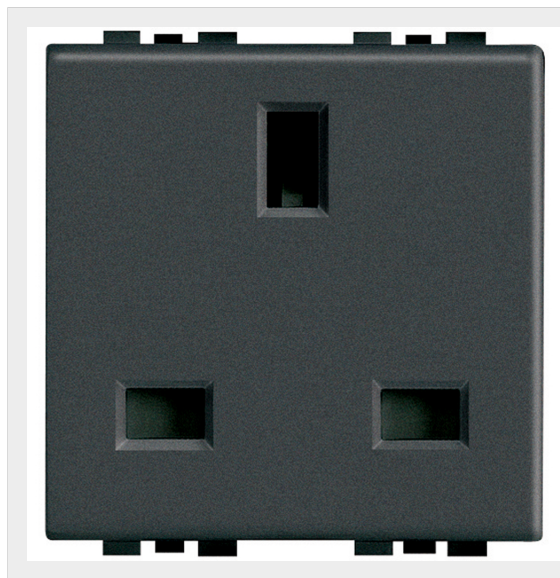

BTICINO > Sistemi per edifici residenziali > Livinglight > Prese di corrente, USB e speciali > Prese standard europei

L4150

Prezzo 18,09 € (IVA esclusa)

presa modulare 2P+T 13A 250 Vac british standard - Antracite