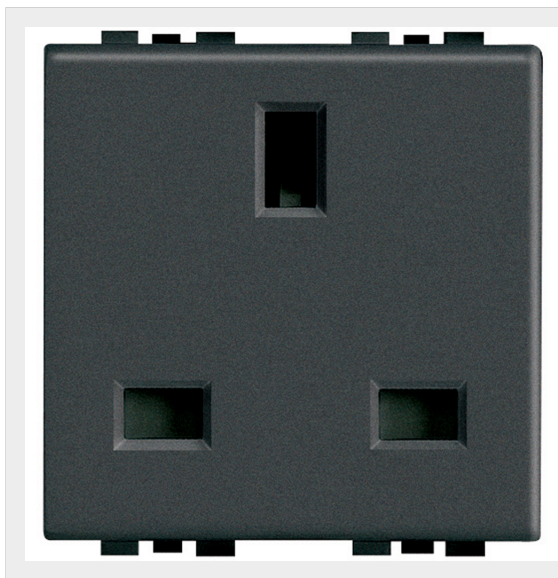

BTICINO > Sistemi per edifici residenziali > Livinglight > Prese di corrente, USB e speciali > Prese standard europei

L4150

Prezzo 18,72 € (IVA esclusa)

presa modulare 2P+T 13A 250 Vac british standard - Antracite

Caratteristiche tecniche

Moduli	2
Tensione	250Vac
Contatti	2P+T
Corrente In	13A
Serie	Livinglight

Dati commerciali

Quantità minima	1
Unità di vendita	1
Prezzo	18,72
Valuta	EUR
Unità di misura	Prezzo al pezzo
Codice Ean	8012199839950