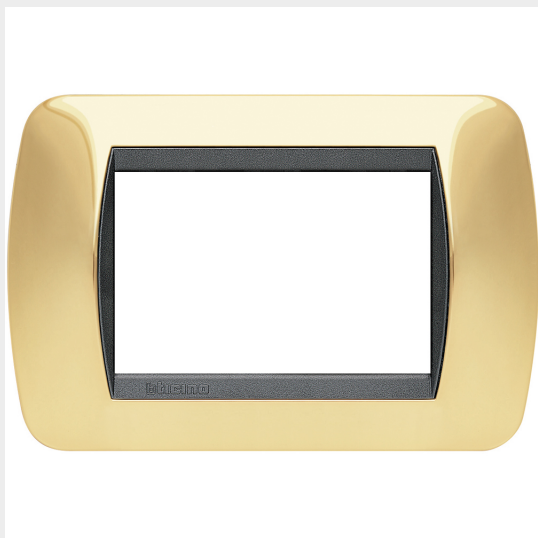

BTICINO > Sistemi per edifici residenziali > Livinglight > Placche Living International > Placche living international 3 moduli

L4803OR

Prezzo 35,32 € (IVA esclusa)

placca 3 moduli - oro vero - materiale metallo

Caratteristiche tecniche

Altezza	80mm
Larghezza	119mm
Moduli	3
Serie	Livinglight

Dati commerciali

Quantità minima	40
Unità di vendita	40
Prezzo	35,32
Valuta	EUR
Unità di misura	Prezzo al pezzo
Codice Ean	8012199041940

Documentazione

[Catalogo Livinglight](#)

Certificazioni