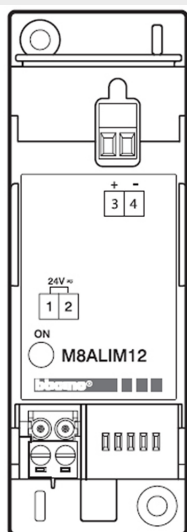

BTICINO > Apparecchiature per la distribuzione dell'energia BT > MEGABREAK - Interruttori aperti > Unità di protezione elettronica e accessori

M8ALIM12

Prezzo 115,18 € (IVA esclusa)

Alimentatore esterno alimentazione 12Vdc

Caratteristiche tecniche

Tensione	12Vdc
Serie	Megabreak

Dati commerciali

Quantità minima	1
Unità di vendita	1
Prezzo	115,18
Valuta	EUR
Unità di misura	Prezzo al pezzo
Codice Ean	8012199969282

Documentazione