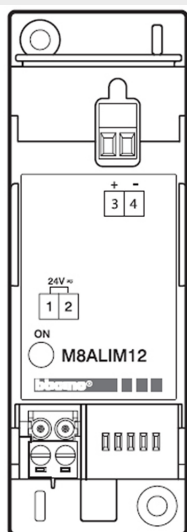

BTICINO > Apparecchiature per la distribuzione dell'energia BT > MEGABREAK - Interruttori aperti > Unità di protezione elettronica e accessori

M8ALIM12

Prezzo 120,59 € (IVA esclusa)

Alimentatore esterno alimentazione 12Vdc

Caratteristiche tecniche

Tensione	12Vdc
Serie	Megabreak

Dati commerciali

Quantità minima	1
Unità di vendita	1
Prezzo	120,59
Valuta	EUR
Unità di misura	Prezzo al pezzo
Codice Ean	8012199969282

Documentazione