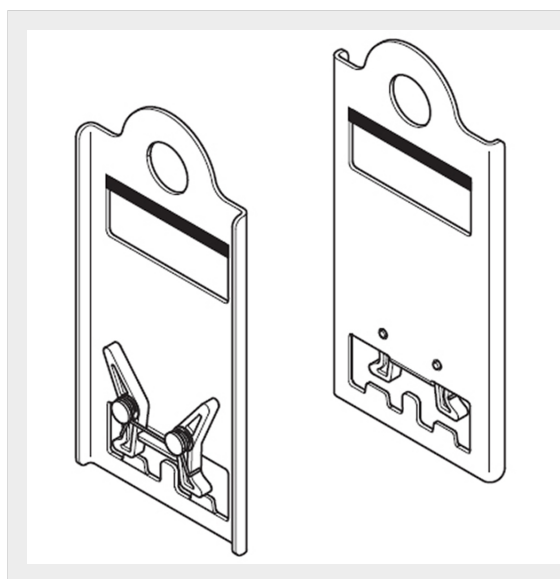

BTICINO > Apparecchiature per la distribuzione dell'energia BT > MEGABREAK - Interruttori aperti > Accessori vari

MT809PS

Prezzo 180,89 € (IVA esclusa)

Piastre di sollevamento per in esecuzione estraibile