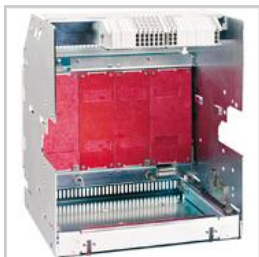

BTICINO > Apparecchiature per la distribuzione dell'energia BT > MEGABREAK - Interruttori aperti > Accessori di collegamento

MT8HV4P1S

Prezzo 326,72 € (IVA esclusa)

Attacchi orientabili per 4P con passo 106mm

Documentazione

 [Istruzioni d'uso](#)

Prodotti correlati

M804B1

Base estraibile per
interruttori 4P fino a
2500A

3920,2 €

MT8H4P1600

Attacchi orizzontali per
con Icu=42kA - 4P