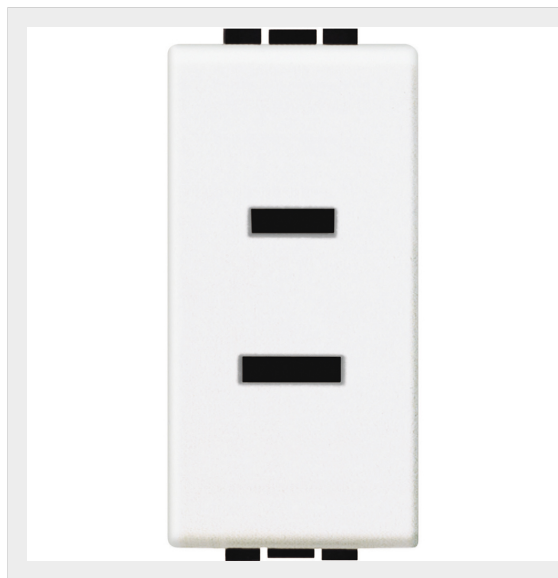

BTICINO &gt; Sistemi per edifici residenziali &gt; Livinglight &gt; Prese di corrente, USB e speciali &gt; Prese standard americano

## N4127

Prezzo 16,92 € (IVA esclusa)

presa 2P 15A 127/250 Vac - standard americano - alveoli schermati - Bianco

### Caratteristiche tecniche

Moduli	1
Contatti	2P
Corrente In	15A
Serie	Livinglight