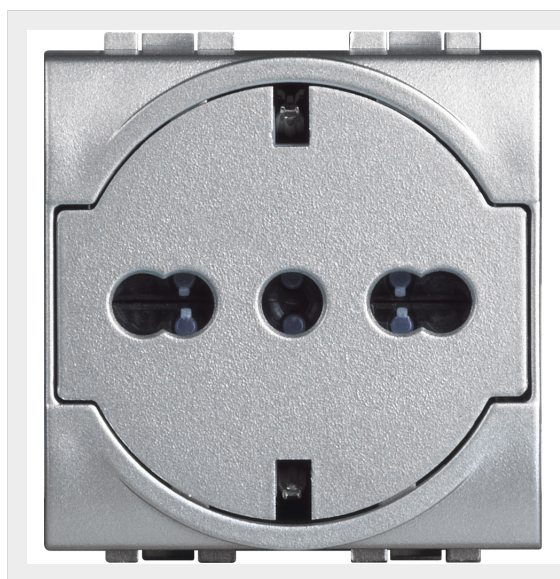

BTICINO > Sistemi per edifici residenziali > Livinglight > Prese di corrente, USB e speciali > Prese standard italo/tedesche con morsetti a vite

NT4140/16F

Prezzo 24,95 € (IVA esclusa)

Preso FLAT standard tedesco e italiano. La superficie della presa, quando la spina viene inserita, scivola all'interno del pozzetto; ritorna in posizione iniziale quando la spina viene estratta. Preso 2 P+T 16 A 250 Va.c. - interasse 19 mm e 26 mm in configurazione bipasso - alveoli protetti; contatti laterali di terra per spine standard tedesco; adatta per: spine standard Italia 2 P e 2 P+T 10/16 A, spine standard tedesco 2 P+T16 A - 2 moduli - Tech