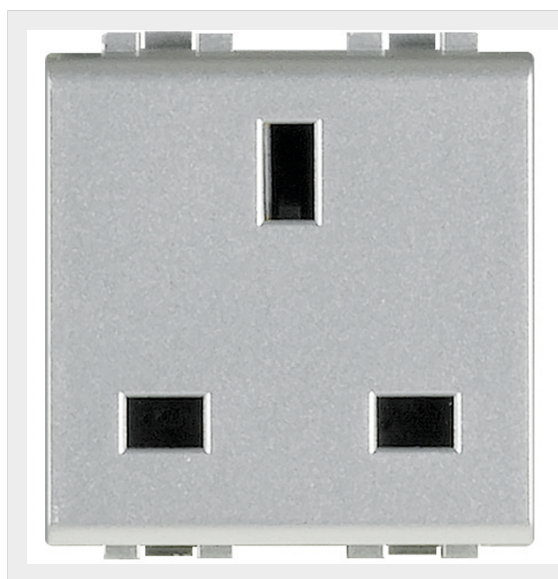

BTICINO > Sistemi per edifici residenziali > Livinglight > Prese di corrente, USB e speciali > Prese standard europei

NT4150

Prezzo 22,30 € (IVA esclusa)

presa modulare 2P+T 13A 250 Vac British standard - Tech

Caratteristiche tecniche

Moduli	2
Tensione	250Vac
Contatti	2P+T
Corrente In	13A
Serie	Livinglight

Dati commerciali

Quantità minima	1
Unità di vendita	1
Prezzo	22,30
Valuta	EUR
Unità di misura	Prezzo al pezzo
Codice Ean	8012199817309