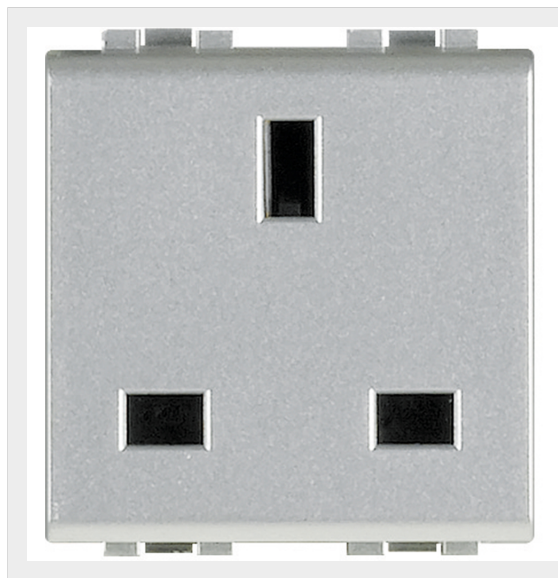

BTICINO > Sistemi per edifici residenziali > Livinglight > Prese di corrente, USB e speciali > Prese standard europei

NT4150

Prezzo 19,87 € (IVA esclusa)

presa modulare 2P+T 13A 250 Vac British standard - Tech

Caratteristiche tecniche

Moduli	2
Tensione	250Vac
Contatti	2P+T
Corrente In	13A
Serie	Livinglight

Dati commerciali

Quantità minima	1
Unità di vendita	1
Prezzo	19,87
Valuta	EUR
Unità di misura	Prezzo al pezzo
Codice Ean	8012199817309