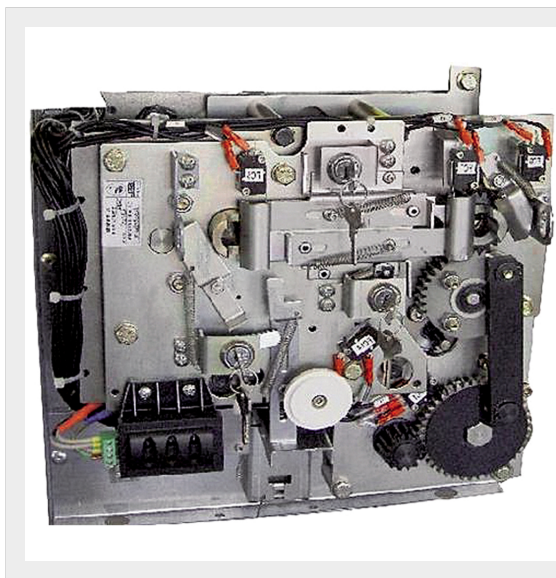

BTICINO > Apparecchiature per la distribuzione industriale MT > Quadri di media tensione > Motorizzazioni

QMTA006000

Motorizzazione per interruttore di manovra-sezionatore con comando tipo LT (motore ad azione diretta + contatti ausiliari)