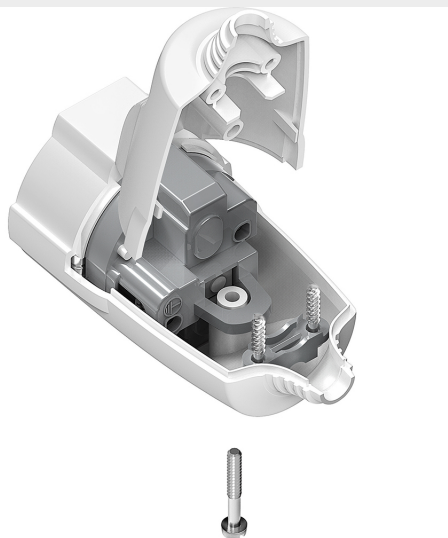

BTICINO &gt; Sistemi per edifici residenziali &gt; Prodotti mobili &gt; Prese

## S2676TAE

Prezzo 4,10 € (IVA esclusa)

presa standard italiano bipasso/tedesco 2P+T 16A - colore bianco