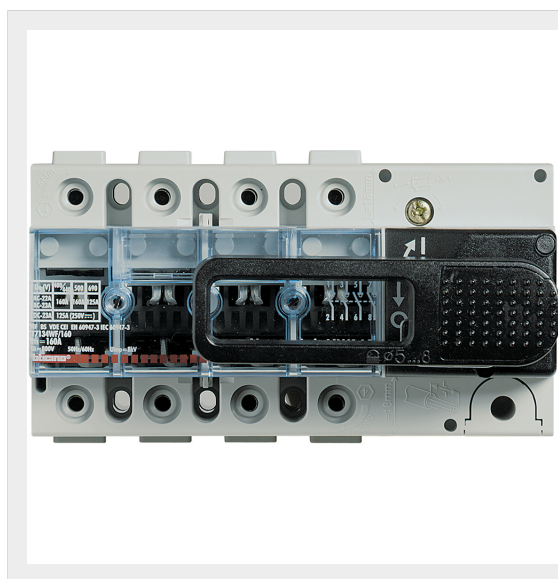

BTICINO > Apparecchiature per la distribuzione dell'energia BT > MEGASWITCH - Sezionatori > MW63-MW160 sezionatori per guida DIN35

T7133WF/100

Prezzo 114,55 € (IVA esclusa)

Sezionatore MEGASWITCH MW160 - 3P - 100A - 690Vac

Caratteristiche tecniche

Norma di Riferimento	CEI EN 60947-3
Poli	3P
Tensione	690Vac
Corrente In	100A
Serie	MEGASWITCH

Dati commerciali

Quantità minima	1
Unità di vendita	1
Prezzo	114,55
Valuta	EUR
Unità di misura	Prezzo al pezzo
Codice Ean	8012199672526

Documentazione

[Istruzioni d'uso](#)

[Disegno DWG](#)