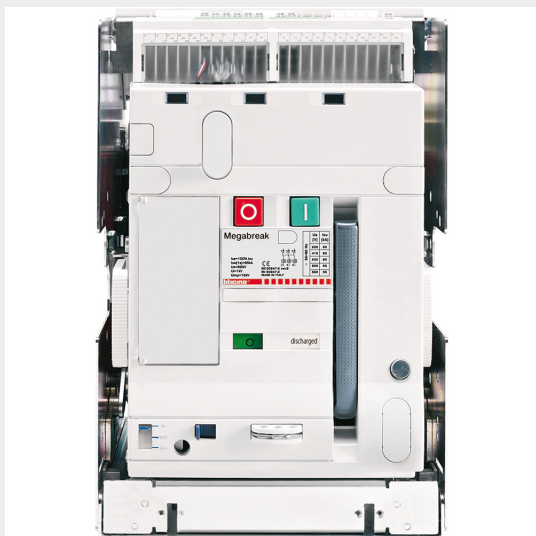

BTICINO > Apparecchiature per la distribuzione dell'energia BT > MEGABREAK - Interruttori aperti > Sezionatori in esecuzione estraibile

T803ME1250

Prezzo 11.107,30 € (IVA esclusa)

Sezionatore aperto MEGABREAK in esecuzione estraibile 3P -
In= 1250A - Ue= 690Vac - Frame 1

Caratteristiche tecniche

Altezza	465mm
Larghezza	316mm
Profondità	401mm
Norma di Riferimento	CEI EN 60947-3
Poli	3P
Tensione	690Vac
Corrente In	1250A
Serie	Megabreak

Dati commerciali

Quantità minima	1
Unità di vendita	1
Prezzo	11.107,30
Valuta	EUR
Unità di misura	Prezzo al pezzo
Codice Ean	8012199965697