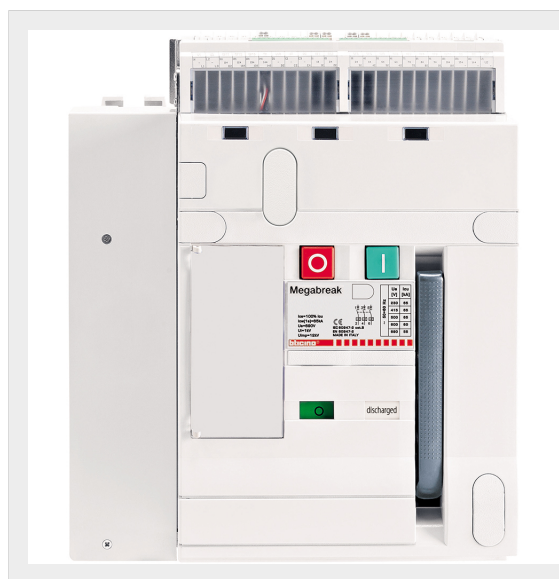

BTICINO > Apparecchiature per la distribuzione dell'energia BT > MEGABREAK - Interruttori aperti > Sezionatori in esecuzione fissa

T804M1600

Prezzo 8.493,80 € (IVA esclusa)

sezionatore aperto in esecuzione fissa 4P - In= 1600A - Ue= 690Va.c. - Frame 1

Caratteristiche tecniche

Altezza	414mm
Larghezza	358mm
Profondità	298mm
Norma di Riferimento	CEI EN 60947-3
Poli	4P
Tensione	690Vac
Corrente In	1600A
Serie	Megabreak

Dati commerciali

Quantità minima	1
Unità di vendita	1
Prezzo	8.493,80
Valuta	EUR
Unità di misura	Prezzo al pezzo
Codice Ean	8012199965529