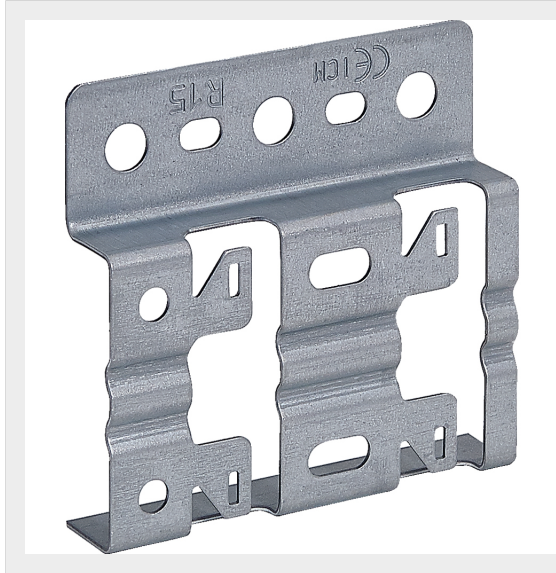

LEGRAND > Sistemi portacavi metallici > Passerelle a filo CABLOFIL > Piastre, profilati e supporti

586174

Prezzo 38,04 € (IVA esclusa)

supporto per posa a pavimento R15/100 - altezza 15mm - larghezza 100mm - 316L

Caratteristiche tecniche

Altezza	15mm
Larghezza	100mm
Lunghezza	100mm
Norma di Riferimento	EN 61537
Serie	CABLOFIL

Dati commerciali

Quantità minima	1
Unità di vendita	1
Prezzo	38,04
Valuta	EUR
Unità di misura	Prezzo al pezzo
Codice Ean	3599075861748