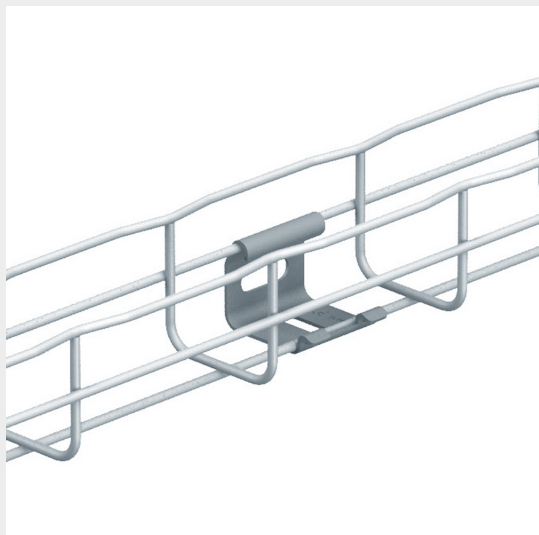

CATALOGO GENERALE > Sistemi di canalizzazione: canali metallici P31, passerelle a filo Cablofil > Passerelle a filo CABLOFIL > Mensole

586190

Prezzo 3,69 € (IVA esclusa)

mensola speciale CAT40 - Finitura GS

Caratteristiche tecniche

Marchio	Legrand
Norma di Riferimento	EN 61537
Serie	CABLOFIL

Dati commerciali

Quantità minima	1
Unità di vendita	1
Prezzo	3,69
Valuta	EUR
Unità di misura	Prezzo al pezzo
Codice Ean	3599075861908

Documentazione

[Catalogo](#)

MARCHI DISTRIBUITI DA BTICINO: | |