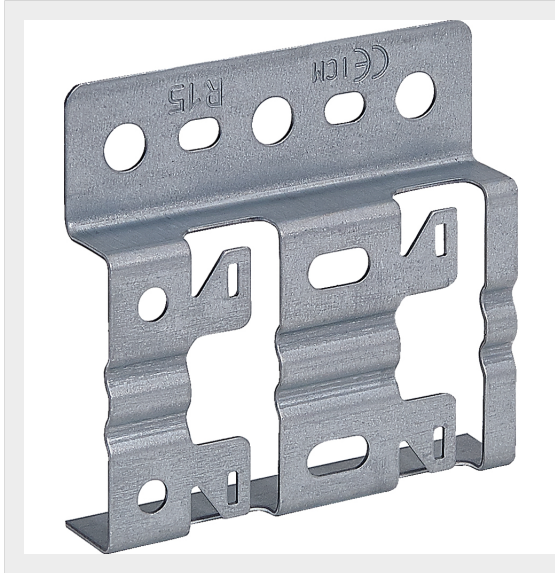

LEGRAND > Sistemi portacavi metallici > Passerelle a filo CABLOFIL > Piastre, profilati e supporti

586610

Prezzo 13,91 € (IVA esclusa)

supporto per posa a pavimento R15/300 - altezza 15mm - larghezza 300mm - GS

Caratteristiche tecniche

Altezza	15mm
Larghezza	300mm
Norma di Riferimento	EN 61537
Serie	CABLOFIL

Dati commerciali

Quantità minima	10
Unità di vendita	10
Prezzo	13,91
Valuta	EUR
Unità di misura	Prezzo al pezzo
Codice Ean	3599075866101