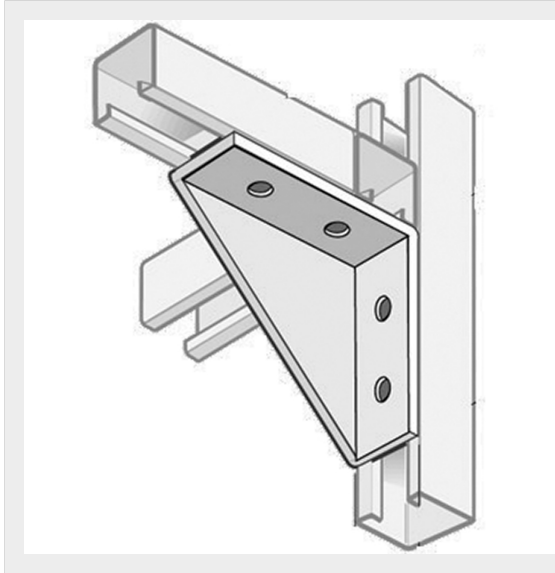

LEGRAND > Sistemi portacavi metallici > Passerelle a filo CABLOFIL > Accessori di sospensione

**595274**

elemento di assemblaggio EQR4T - Finitura L

Caratteristiche tecniche

Norma di Riferimento	EN 61537
Serie	CABLOFIL