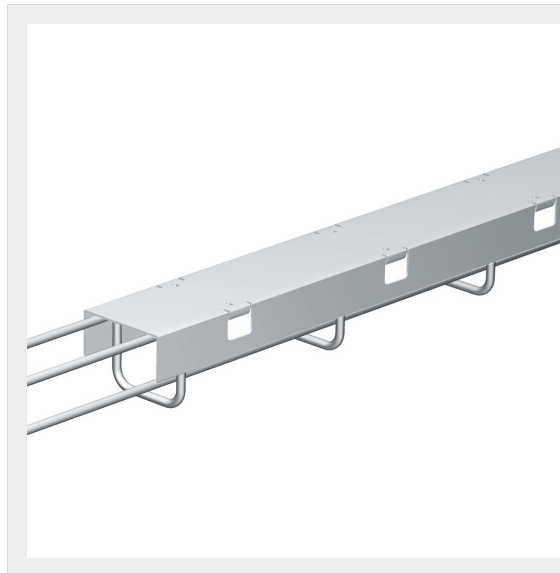

LEGRAND > Sistemi portacavi metallici > Passerelle a filo CABLOFIL > Passerelle e coperchi

755100

Prezzo 9,54 € (IVA esclusa)

coperchio speciale CP35 per passerelle TXF35 - Finitura GS

Caratteristiche tecniche

Larghezza	45mm
Lunghezza	2m
Norma di Riferimento	EN 61537
Serie	CABLOFIL

Dati commerciali

Quantità minima	3
Unità di vendita	3
Prezzo	9,54
Valuta	EUR
Unità di misura	Prezzo al metro
Codice Ean	3599077551005