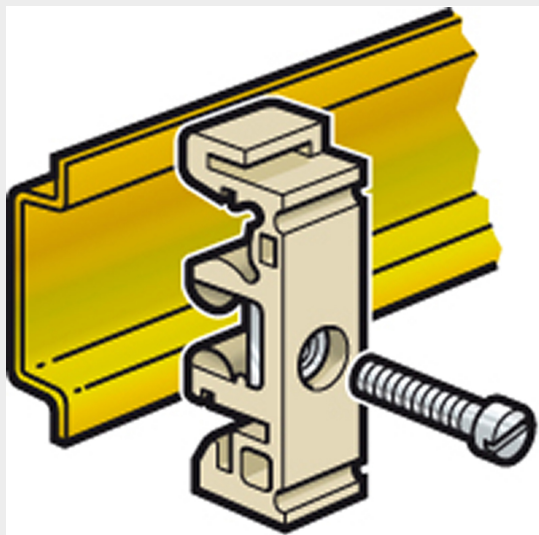

LEGRAND > Quadri e componentistica > BLIZZARD PRO - Armadi componibili > Profilati e accessori vari

**036478**

Prezzo 1,33 € (IVA esclusa)

Griffa per vite diametro 4 mm per guide simmetriche ed asimmetriche.