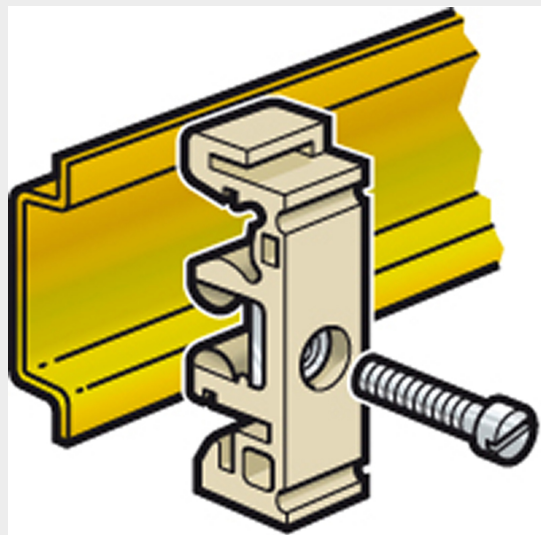

LEGRAND > Quadri e componentistica > BLIZZARD PRO - Armadi componibili > Profilati e accessori vari

**036478**

Prezzo 1,38 € (IVA esclusa)

Griffa per vite diametro 4 mm per guide simmetriche ed asimmetriche.