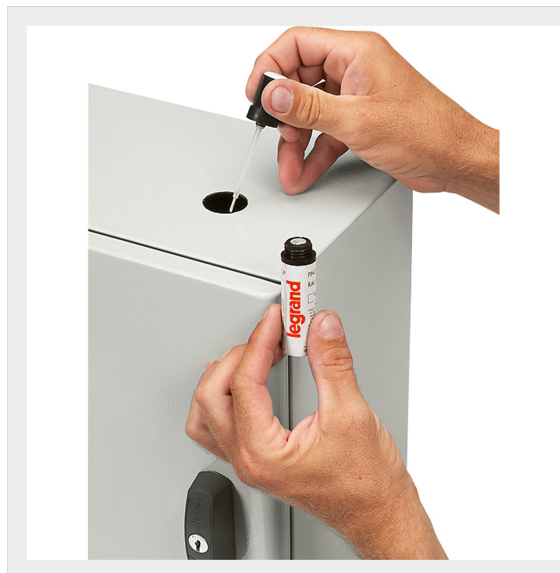

LEGRAND > Quadri e componentistica > BLIZZARD PRO - Armadi componibili > Profilati e accessori vari

036591

Prezzo 25,93 € (IVA esclusa)

Vernice a pennello per ritocchi RAL7035

Caratteristiche tecniche

Serie	Marina
-------	--------