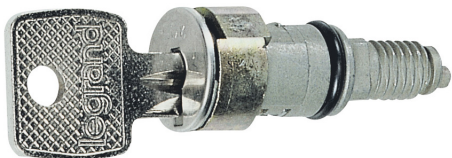

LEGRAND > Quadri e componentistica > MARINA - Quadri e armadi > Dispositivi di chiusura

**036824**

Prezzo 10,98 € (IVA esclusa)

Serratura a chiave per chiave N 455. Fornita con 2 chiavi. Per quadri Atlantic inox e Marina