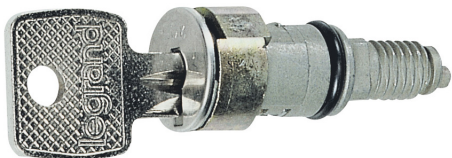

LEGRAND > Quadri e componentistica > MARINA - Quadri e armadi > Dispositivi di chiusura

**036824**

Prezzo 10,63 € (IVA esclusa)

Serratura a chiave per chiave N 455. Fornita con 2 chiavi. Per quadri Atlantic inox e Marina