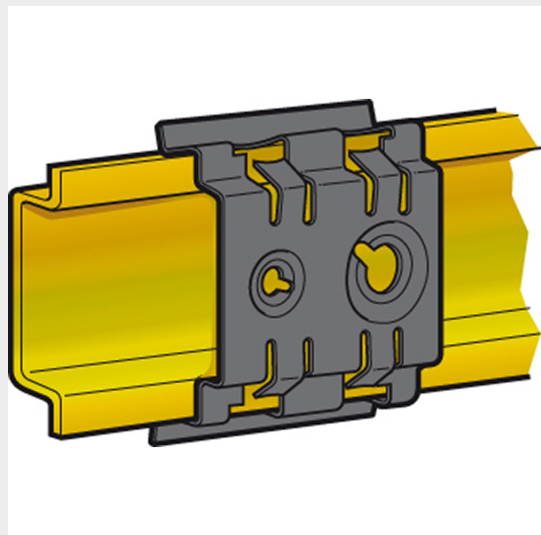

LEGRAND &gt; Quadri e componentistica &gt; BLIZZARD PRO - Armadi componibili &gt; Profilati e accessori vari

**037439**

Prezzo 0,85 € (IVA esclusa)

Griffa per fissaggio su profilati EN 60715 di prof. 7,5 e 15 mm.  
Larghezza 35 mm. 2 fori interasse 18 mm (1 foro M6-1 foro M4)

## Caratteristiche tecniche

Larghezza	35mm
Profondità	7,5mm
Serie	Morsettiere Viking 3