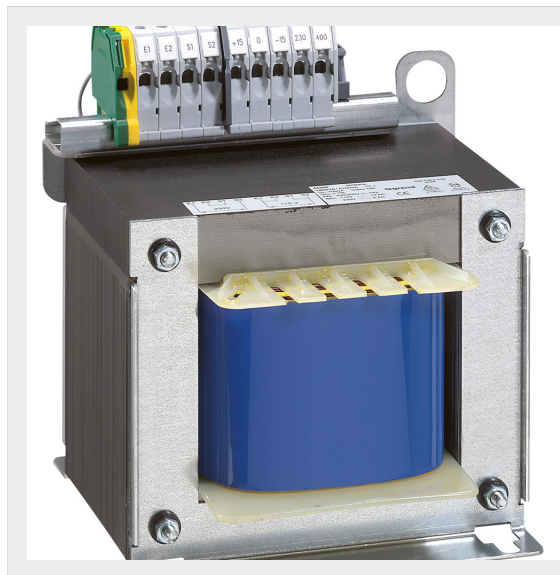

LEGRAND > Quadri e componentistica > Trasformatori e alimentatori > Trasformatori di isolamento

044269

Prezzo 790,29 € (IVA esclusa)

Trasformatore di comando e isolamento 1600 VA. Primario: 230/400Vac Secondario: 115/230Vac. Filtraggio delle correnti parassite.

Caratteristiche tecniche

Grado di protezione	IPXXA
Norma di Riferimento	IEC EN 61558-2-6
Potenza (VA)	1600VA
Tensione	230/400 - 115/230Vac
Serie	Alimentatori e trasformatori

Dati commerciali

Quantità minima	1
Unità di vendita	1
Prezzo	790,29
Valuta	EUR
Unità di misura	Prezzo al pezzo
Codice Ean	0000000000000