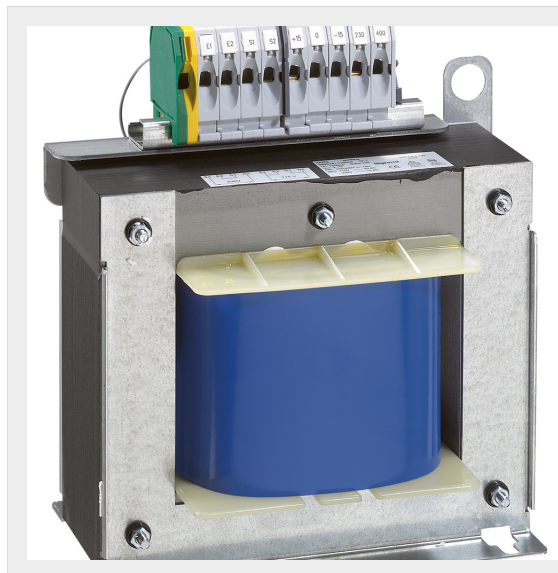

LEGRAND &gt; Quadri e componentistica &gt; Trasformatori e alimentatori &gt; Trasformatori di isolamento

**044270**

Prezzo 839,60 € (IVA esclusa)

Trasformatore di comando e isolamento 2500 VA. Primario: 230/400Vac Secondario: 115/230Vac. Filtraggio delle correnti parassite.

## Caratteristiche tecniche

Grado di protezione	IPXXA
Norma di Riferimento	IEC EN 61558-2-6
Potenza (VA)	2500VA
Tensione	230/400 - 115/230Vac
Serie	Alimentatori e trasformatori