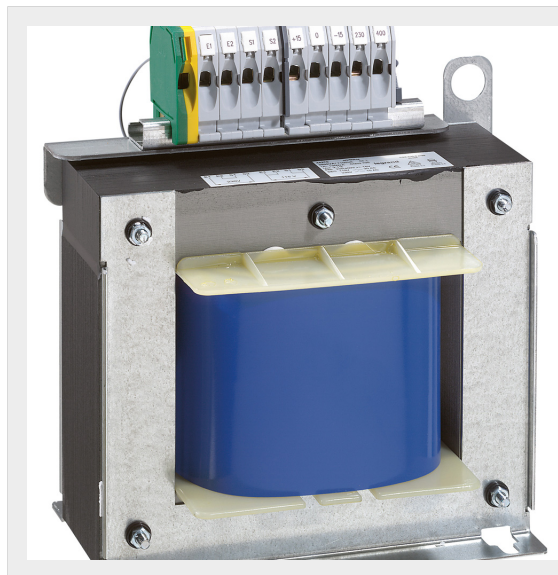

LEGRAND &gt; Quadri e componentistica &gt; Trasformatori e alimentatori &gt; Trasformatori di isolamento

**044270**

Prezzo 807,30 € (IVA esclusa)

Trasformatore di comando e isolamento 2500 VA. Primario: 230/400Vac Secondario: 115/230Vac. Filtraggio delle correnti parassite.

## Caratteristiche tecniche

Grado di protezione	IPXXA
Norma di Riferimento	IEC EN 61558-2-6
Potenza (VA)	2500VA
Tensione	230/400 - 115/230Vac
Serie	Alimentatori e trasformatori