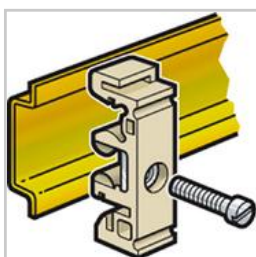

Prodotti correlati

047718

Squadretta di fissaggio su porta da montare sul tubolare di irrigidimento permettendo il fissaggio a...

8,28 €

047719

Traversini per porte (larghezza 600mm) da montare sui tubolari di irrigidimento permettono il fissaggio...

45,74 €

047720

Traversini per porte (larghezza 800mm) da montare sui tubolari di irrigidimento permettono il fissaggio...

62,84 €

047721

Traversini per porte (larghezza 1000mm) da montare sui tubolari di irrigidimento permettono il fissaggio...

74,25 €

037439

Griffa per fissaggio su profilati EN 60715 di prof. 7,5 e 15 mm. Larghezza 35 mm. 2 fori interasse 1...

0,81 €

036478

Griffa per vite diametro 4 mm per guide simmetriche ed asimmetriche.

1,38 €

036479

Griffa per vite diametro 6 mm per guide simmetriche ed asimmetriche.

1,36 €