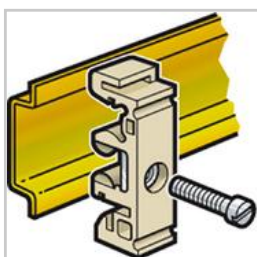

Prodotti correlati

047718

Squadretta di fissaggio su porta da montare sul tubolare di irrigidimento permettendo il fissaggio a...

8,28 €

047719

Traversini per porte (larghezza 600mm) da montare sui tubolari di irrigidimento permettono il fissaggio...

45,74 €

047720

Traversini per porte (larghezza 800mm) da montare sui tubolari di irrigidimento permettono il fissaggio...

62,84 €

047721

Traversini per porte (larghezza 1000mm) da montare sui tubolari di irrigidimento permettono il fissaggio...

74,25 €

037439

Griffa per fissaggio su profilati EN 60715 di prof. 7,5 e 15 mm. Larghezza 35 mm. 2 fori interasse 1...

0,81 €

036478

Griffa per vite diametro 4 mm per guide simmetriche ed asimmetriche.

1,38 €