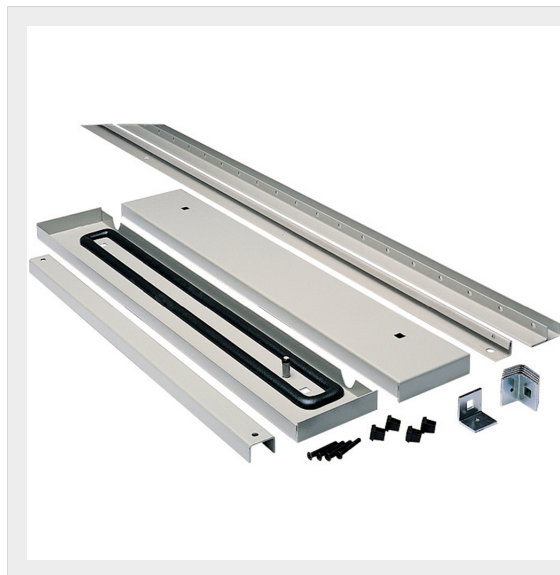

LEGRAND > Quadri e componentistica > BLIZZARD PRO - Armadi componibili > Kit per sistema modulare

**048059**

Prezzo 104,14 € (IVA esclusa)

Kit per sistema modulare esterno, larghezza 600 mm. Contiene i pannelli di tamponamento ed i supporti per i pannelli laterali. Riduce l'altezza utile del quadro di 200 mm.

Caratteristiche tecniche

Larghezza	600mm
Serie	Blizzard PRO

Dati commerciali

Quantità minima	1
Unità di vendita	1
Prezzo	104,14
Valuta	EUR
Unità di misura	Prezzo al pezzo
Codice Ean	0000000000000

Documentazione