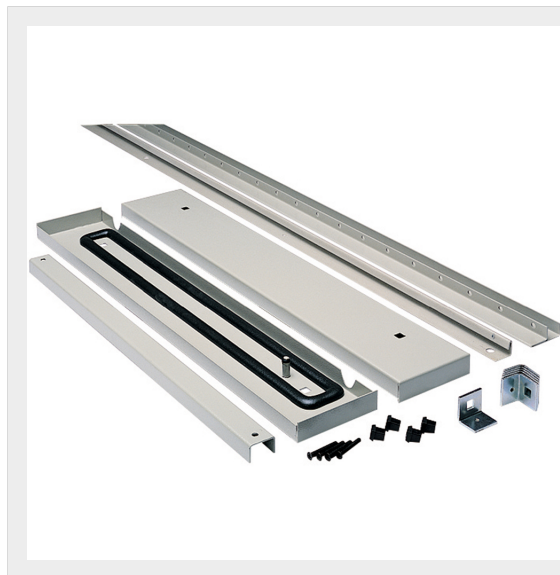

LEGRAND > Quadri e componentistica > BLIZZARD PRO - Armadi componibili > Kit per sistema modulare

**048060**

Prezzo 119,04 € (IVA esclusa)

Kit per sistema modulare esterno, larghezza 800 mm. Contiene i pannelli di tamponamento ed i supporti per i pannelli laterali. Riduce l'altezza utile del quadro di 200 mm.

Caratteristiche tecniche

Larghezza	800mm
Serie	Blizzard PRO

Dati commerciali

Quantità minima	1
Unità di vendita	1
Prezzo	119,04
Valuta	EUR
Unità di misura	Prezzo al pezzo
Codice Ean	0000000000000

Documentazione