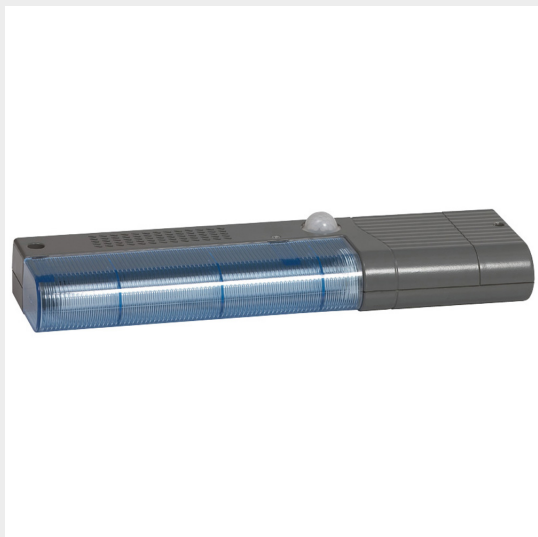

LEGRAND &gt; Quadri e componentistica &gt; ATLANTIC Quadri in metallo &gt; Accessori di installazione

**048235**

Kit di illuminazione montaggio magnetico senza presa. Kit pre-cablato lunghezza cavo di alimentazione 3 m. Con rilevatore di presenza progettato per essere utilizzato in un quadro elettrico, tempo minimo di illuminazione fissa 6 min (funziona senza contatto porta). Lampada fluorescenti 11W - 900 Lumens - presa 2G7 IP 20 - IK 06 - 230 V - 50/60 Hz. Per quadri larghezza maggiore di 500mm

## Caratteristiche tecniche

Potenza (W)	11W
Serie	Atlantic, Marina, Blizzard
	PRO