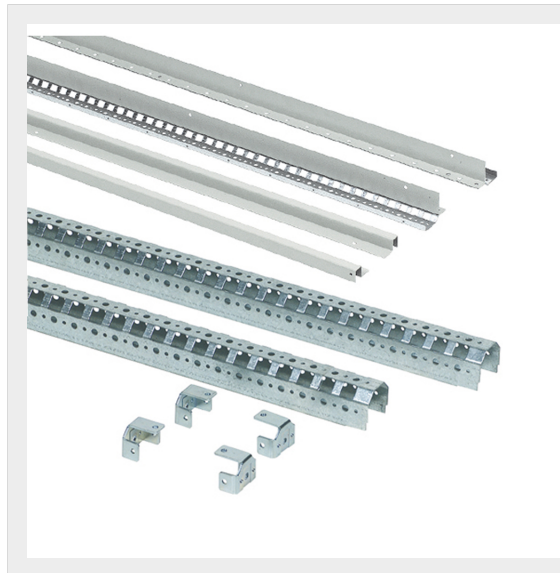

LEGRAND > Quadri e componentistica > BLIZZARD PRO - Armadi componibili > Kit per sistema modulare

**048602**

Prezzo 148,07 € (IVA esclusa)

Kit per sistema modulare interno 1800 x 600 mm, Costituito da 4 profili (2 verticali e 2 orizzontali) da fissarsi sulla parte frontale della struttura e da due montanti intermedi; i primi consentono il fissaggio dei pannelli finestrati, ciechi, per strumenti, per interruttori scatolati, i secondi il fissaggio delle piastre di installazione delle apparecchiature.

Caratteristiche tecniche

Altezza	1800mm
Larghezza	600mm
Serie	Blizzard PRO

Dati commerciali

Quantità minima	1
Unità di vendita	1
Prezzo	148,07
Valuta	EUR
Unità di misura	Prezzo al pezzo
Codice Ean	0000000000000