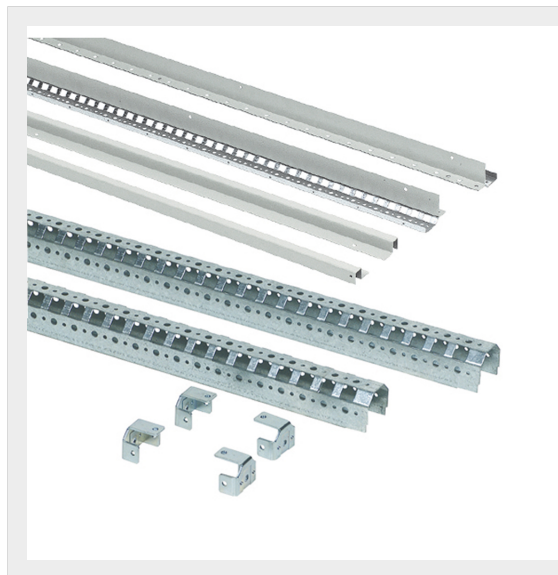

LEGRAND > Quadri e componentistica > BLIZZARD PRO - Armadi componibili > Kit per sistema modulare

**048603**

Prezzo 163,62 € (IVA esclusa)

Kit per sistema modulare interno 1800 x 800 mm, Costituito da 4 profili (2 verticali e 2 orizzontali) da fissarsi sulla parte frontale della struttura e da due montanti intermedi; i primi consentono il fissaggio dei pannelli finestrati, ciechi, per strumenti, per interruttori scatolati, i secondi il fissaggio delle piastre di installazione delle apparecchiature.

Caratteristiche tecniche

Altezza	1800mm
Larghezza	800mm
Serie	Blizzard PRO

Dati commerciali

Quantità minima	1
Unità di vendita	1
Prezzo	163,62
Valuta	EUR
Unità di misura	Prezzo al pezzo
Codice Ean	0000000000000