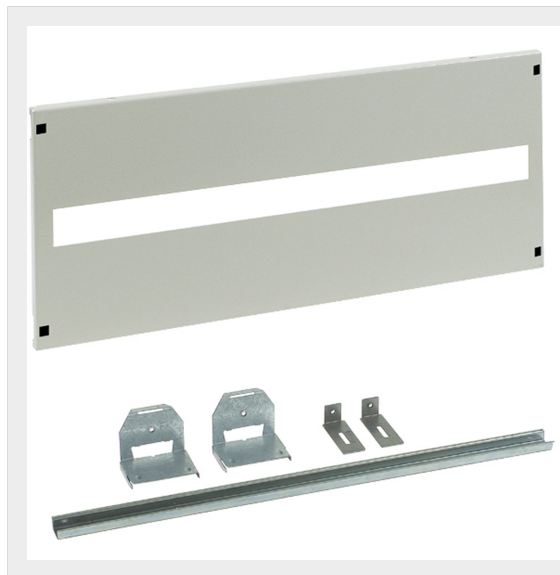

LEGRAND &gt; Quadri e componentistica &gt; BLIZZARD PRO - Armadi componibili &gt; Pannelli finestrati

**048620**

Prezzo 40,71 € (IVA esclusa)

Pannello finestrato 150 x 600 mm. 24 moduli DIN. Fornito con  
cerniere, profilato DIN ed elementi di fissaggio.

## Caratteristiche tecniche

Altezza	150mm
Larghezza	600mm
Serie	Blizzard PRO