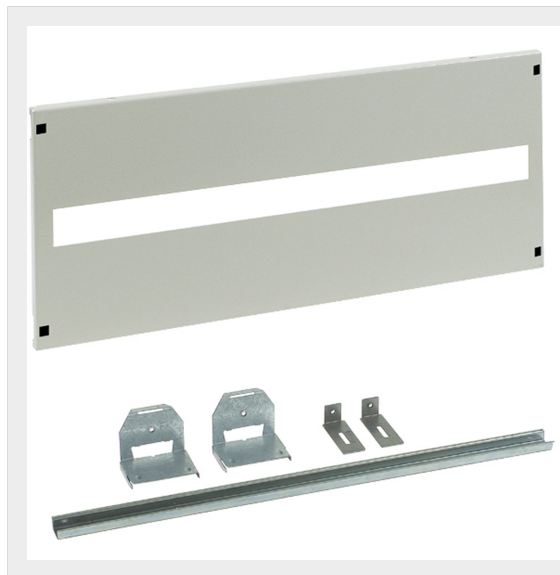

LEGRAND &gt; Quadri e componentistica &gt; BLIZZARD PRO - Armadi componibili &gt; Pannelli finestrati

**048624**

Prezzo 48,24 € (IVA esclusa)

Pannello finestrato 150 x 800 mm. 36 moduli DIN. Fornito con  
cerniere, profilato DIN ed elementi di fissaggio.

## Caratteristiche tecniche

Altezza	150mm
Larghezza	800mm
Serie	Blizzard PRO