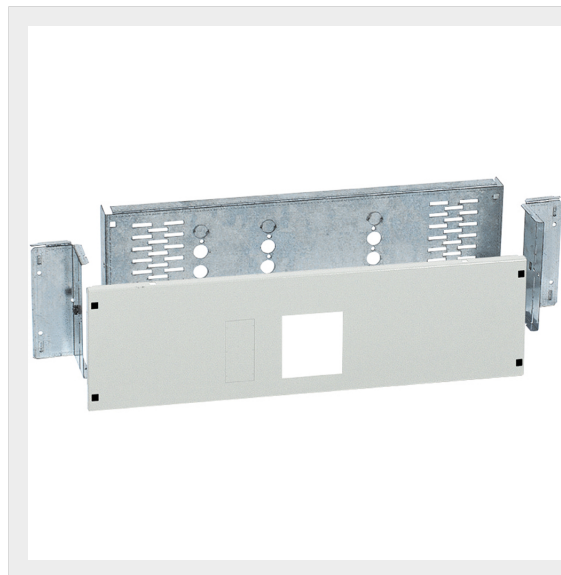

LEGRAND &gt; Quadri e componentistica &gt; BLIZZARD PRO - Armadi componibili &gt; Pannelli per interruttori

**048640**

Prezzo 226,55 € (IVA esclusa)

Pannello 800 x 200 mm per 1 interruttori Bticino M125. Interruttori in esecuzione fissa orizzontale interruttori con o senza differenziali. Pannello preforato in lamiera 12/10um coppie di cerniere premontate piastra in lamiera zincata 15-20/10um.

## Caratteristiche tecniche

Altezza	200mm
Larghezza	800mm
Serie	Blizzard PRO