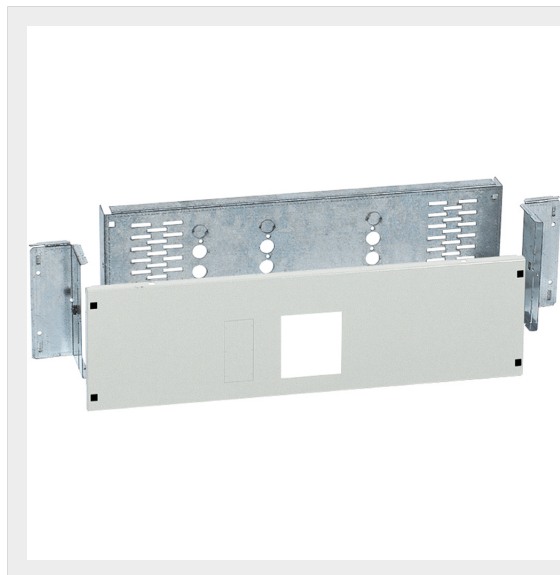

LEGRAND > Quadri e componentistica > BLIZZARD PRO - Armadi componibili > Pannelli per interruttori

048643

Prezzo 329,01 € (IVA esclusa)

Pannello 800 x 400 mm per 1 interruttori Bticino M160-250. Interruttori in esecuzione fissa orizzontale interruttori con o senza differenziali. Pannello preforato in lamiera 12/10um coppie di cerniere premontate piastra in lamiera zincata 15-20/10um.

Caratteristiche tecniche

Altezza	400mm
Larghezza	800mm
Serie	Blizzard PRO

Dati commerciali

Quantità minima	1
Unità di vendita	1
Prezzo	329,01
Valuta	EUR
Unità di misura	Prezzo al pezzo
Codice Ean	0000000000000