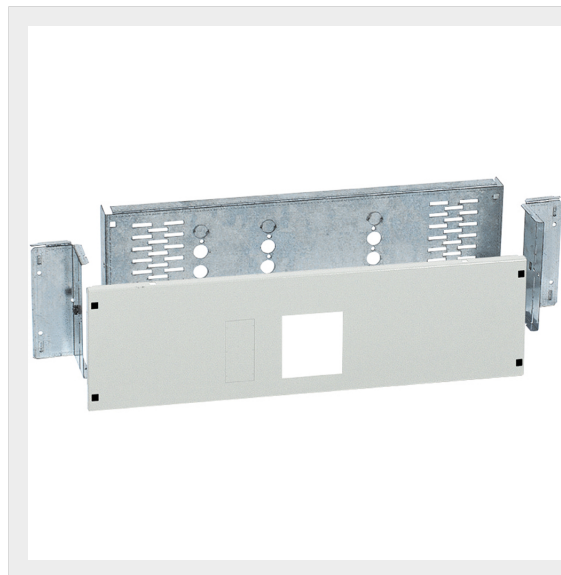

LEGRAND > Quadri e componentistica > BLIZZARD PRO - Armadi componibili > Pannelli per interruttori

048644

Prezzo 329,01 € (IVA esclusa)

Pannello 800 x 400 mm per 1 interruttori Bticino M400-630. Interruttori in esecuzione fissa orizzontale interruttori con o senza differenziali. Pannello preforato in lamiera 12/10um coppie di cerniere premontate piastra in lamiera zincata 15-20/10um.

Caratteristiche tecniche

Altezza	400mm
Larghezza	800mm
Serie	Blizzard PRO

Dati commerciali

Quantità minima	1
Unità di vendita	1
Prezzo	329,01
Valuta	EUR
Unità di misura	Prezzo al pezzo
Codice Ean	0000000000000