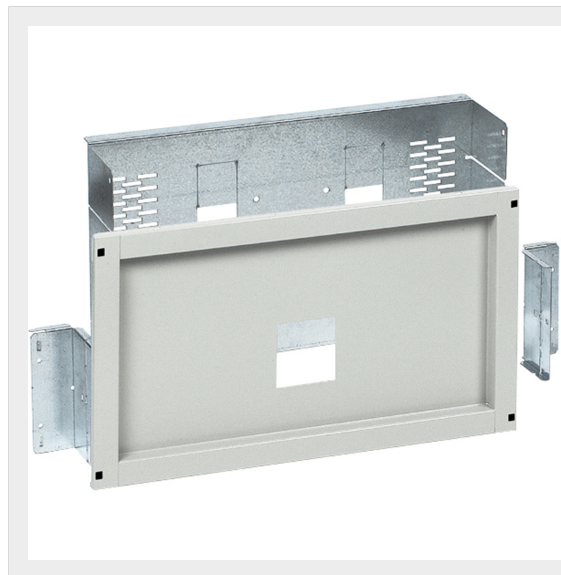

LEGRAND > Quadri e componentistica > BLIZZARD PRO - Armadi componibili > Pannelli per interruttori

**048647**

Prezzo 189,62 € (IVA esclusa)

Pannello 600 x 200 mm per 1 interruttori ABB taglia 2. Interruttori in esecuzione fissa orizzontale interruttori con o senza differenziali. Pannello preforato in lamiera 12/10um coppie di cerniere premontate piastra in lamiera zincata 15-20/10um.

Caratteristiche tecniche

Altezza	200mm
Larghezza	600mm
Serie	Blizzard PRO

Dati commerciali

Quantità minima	1
Unità di vendita	1
Prezzo	189,62
Valuta	EUR
Unità di misura	Prezzo al pezzo
Codice Ean	0000000000000