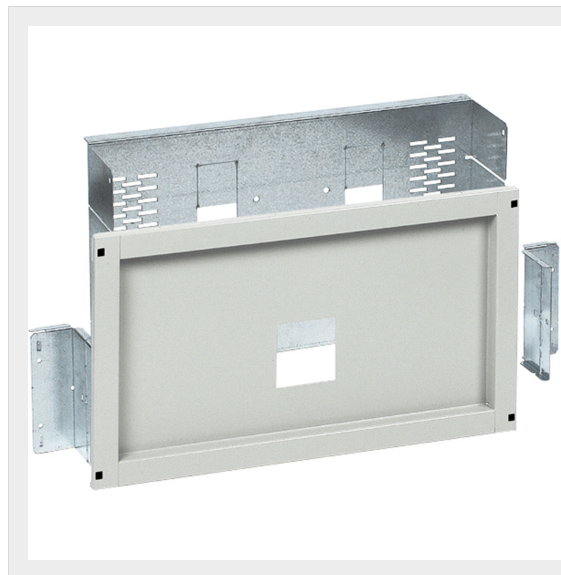

LEGRAND > Quadri e componentistica > BLIZZARD PRO - Armadi componibili > Pannelli per interruttori

048648

Prezzo 182,89 € (IVA esclusa)

Pannello 600 x 200 mm per 1 interruttori ABB taglia 3. Interruttori in esecuzione fissa orizzontale interruttori con o senza differenziali. Pannello preforato in lamiera 12/10um coppie di cerniere premontate piastra in lamiera zincata 15-20/10um.

Caratteristiche tecniche

Altezza	200mm
Larghezza	600mm
Serie	Blizzard PRO

Dati commerciali

Quantità minima	1
Unità di vendita	1
Prezzo	182,89
Valuta	EUR
Unità di misura	Prezzo al pezzo
Codice Ean	0000000000000