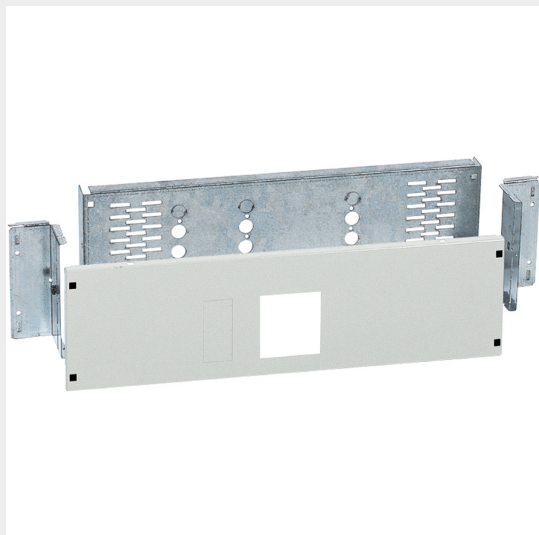

LEGRAND &gt; Quadri e componentistica &gt; BLIZZARD PRO - Armadi componibili &gt; Pannelli per interruttori

**048659**

Prezzo 341,12 € (IVA esclusa)

Pannello 800 x 400 mm per 1 interruttori ABB taglia 7. Interruttori in esecuzione fissa orizzontale interruttori con o senza differenziali. Pannello preforato in lamiera 12/10um coppie di cerniere premontate piastra in lamiera zincata 15-20/10um.

## Caratteristiche tecniche

|           |              |
|-----------|--------------|
| Altezza   | 400mm        |
| Larghezza | 800mm        |
| Serie     | Blizzard PRO |