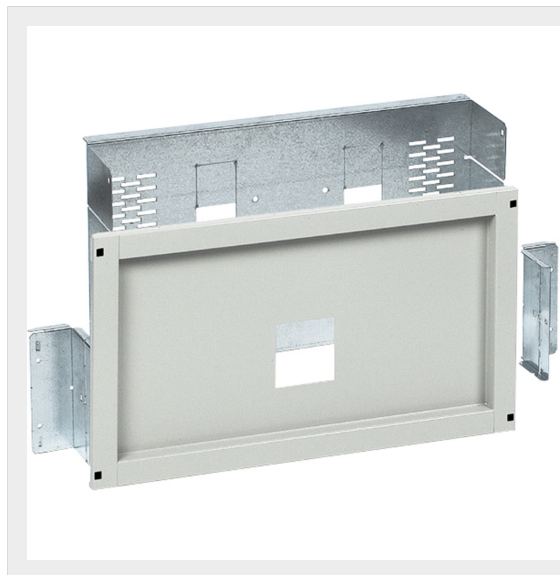

LEGRAND > Quadri e componentistica > BLIZZARD PRO - Armadi componibili > Pannelli per interruttori

048660

Prezzo 184,73 € (IVA esclusa)

Pannello 600 x 200 mm per 1 interruttori Schneider taglia 3. Interruttori in esecuzione fissa orizzontale interruttori con o senza differenziali. Pannello preforato in lamiera 12/10um coppie di cerniere premontate piastra in lamiera zincata 15-20/10um.

Caratteristiche tecniche

Altezza	200mm
Larghezza	600mm
Serie	Blizzard PRO

Dati commerciali

Quantità minima	1
Unità di vendita	1
Prezzo	184,73
Valuta	EUR
Unità di misura	Prezzo al pezzo
Codice Ean	0000000000000