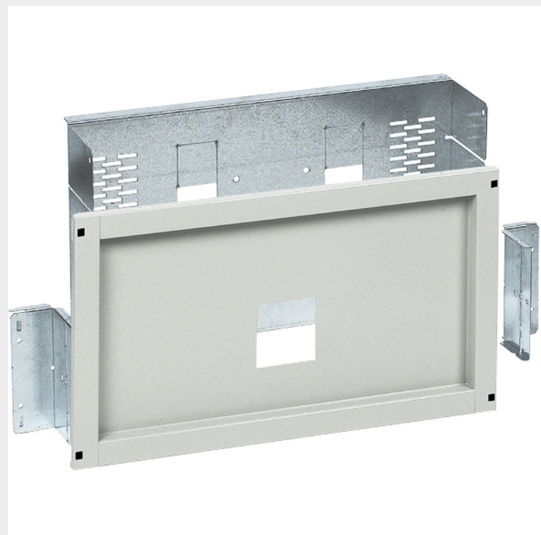

LEGRAND > Quadri e componentistica > BLIZZARD PRO - Armadi componibili > Pannelli per interruttori

**048661**

Prezzo 311,45 € (IVA esclusa)

Pannello 600 x 400 mm per 1 interruttori Schneider taglia 4. Interruttori in esecuzione fissa orizzontale interruttori con o senza differenziali. Pannello preforato in lamiera 12/10um coppie di cerniere premontate piastra in lamiera zincata 15-20/10um.

Caratteristiche tecniche

| | |
|-----------|--------------|
| Altezza | 400mm |
| Larghezza | 600mm |
| Serie | Blizzard PRO |

Dati commerciali

| | |
|------------------|-----------------|
| Quantità minima | 1 |
| Unità di vendita | 1 |
| Prezzo | 311,45 |
| Valuta | EUR |
| Unità di misura | Prezzo al pezzo |
| Codice Ean | 0000000000000 |