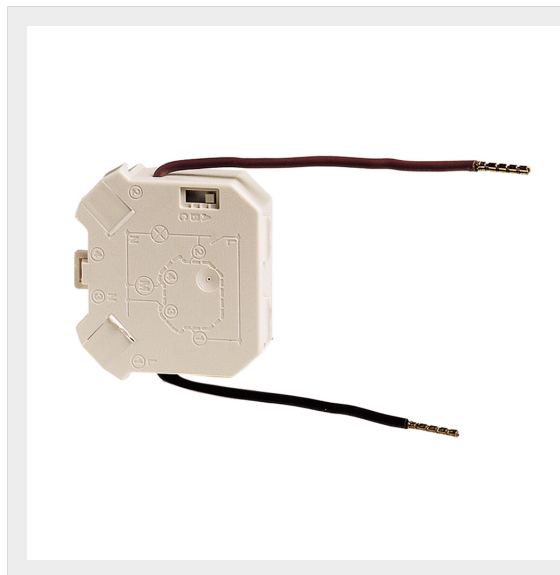

CATALOGO GENERALE > Soluzioni per edifici residenziali e nel terziario > Accessori impianto > Relè

049230

Prezzo 87,59 € (IVA esclusa)

Relè temporizzato da incasso. Temporizza l'intervento del carico. Si monta nella scatola da incasso dietro l'interruttore. Alla chiusura dell'interruttore, il relè interviene e alla riapertura dell'interruttore inizia la temporizzazione. Temporizzatore regolabile mediante commutatore a 3 posizioni: A - 3 minuti B - 6 minuti C - 12 minuti

Caratteristiche tecniche

Marchio	Legrand
Serie	Accessori di installazione

Dati commerciali

Quantità minima	10
Unità di vendita	10
Prezzo	87,59
Valuta	EUR
Unità di misura	Prezzo al pezzo
Codice Ean	3245060492304

Documentazione

[Istruzioni d'uso](#)

MARCHI DISTRIBUITI DA BTICINO: | **legrand** | Netatmo | **IME** |