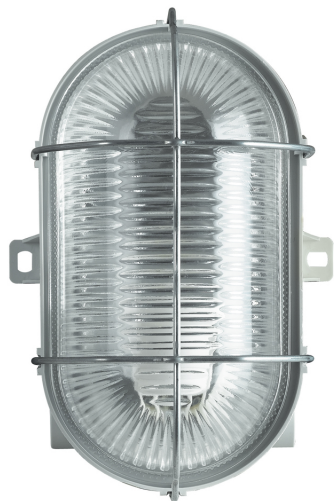

LEGRAND &gt; Soluzioni per il residenziale ed il terziario &gt; Accessori di installazione &gt; Fanali KRUPKA

**060414**

Prezzo 6,50 € (IVA esclusa)

portalampana con vetro e griglia di protezione (senza vite) per lampade E27 Bebilux 60W 3 entrate 20mm