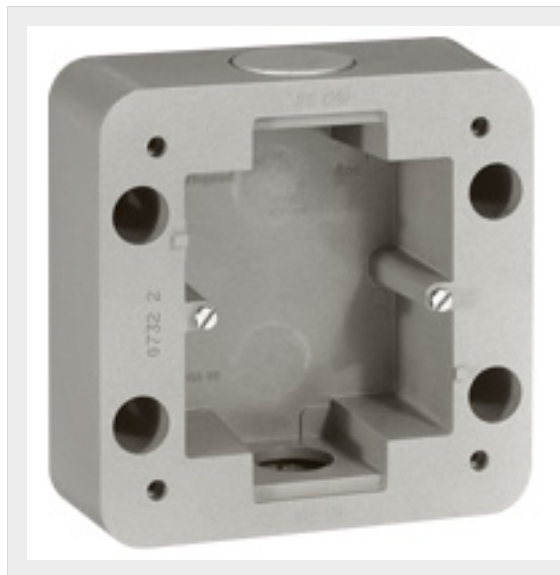

LEGRAND > Soluzioni per il residenziale ed il terziario > Serie SOLIROC > Placche, scatole e supporti

**077890**

Prezzo 79,13 € (IVA esclusa)

scatola da parete a 2 moduli - 110 x 110 x 45 mm

Caratteristiche tecniche