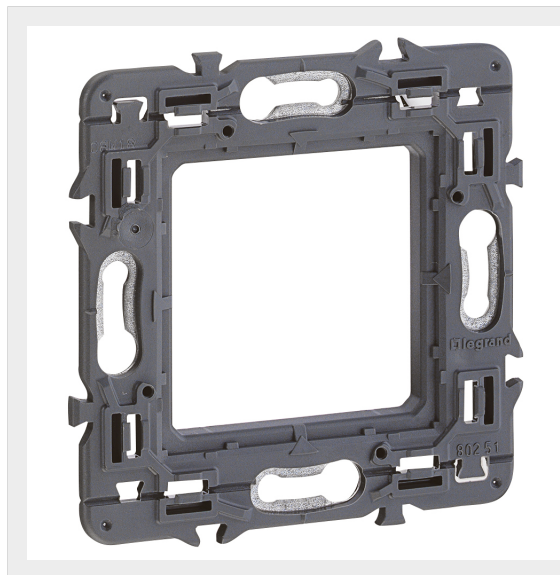

LEGRAND > Soluzioni per il residenziale ed il terziario > Serie SOLIROC > Placche, scatole e supporti

**080251**

Prezzo 2,09 € (IVA esclusa)

Supporto Soliroc a 2 moduli per il montaggio degli apparecchi su tutti i tipi di scatole. Possono essere usati per creare con giurazioni a più moduli accoppiandoli tra loro.