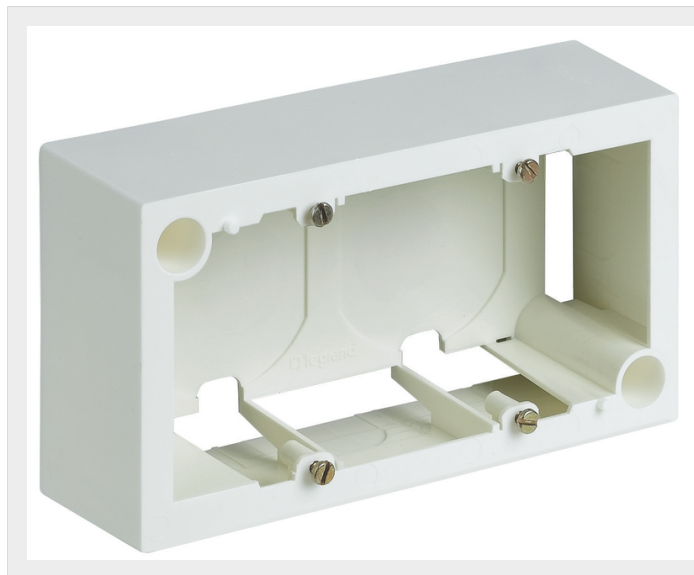

LEGRAND &gt; Soluzioni per il residenziale ed il terziario &gt; Serie VELA &gt; Scatole e supporti

**089324**

Prezzo 10,55 € (IVA esclusa)

scatola rettangolare da parete profondità 40 mm per supporto 4 moduli